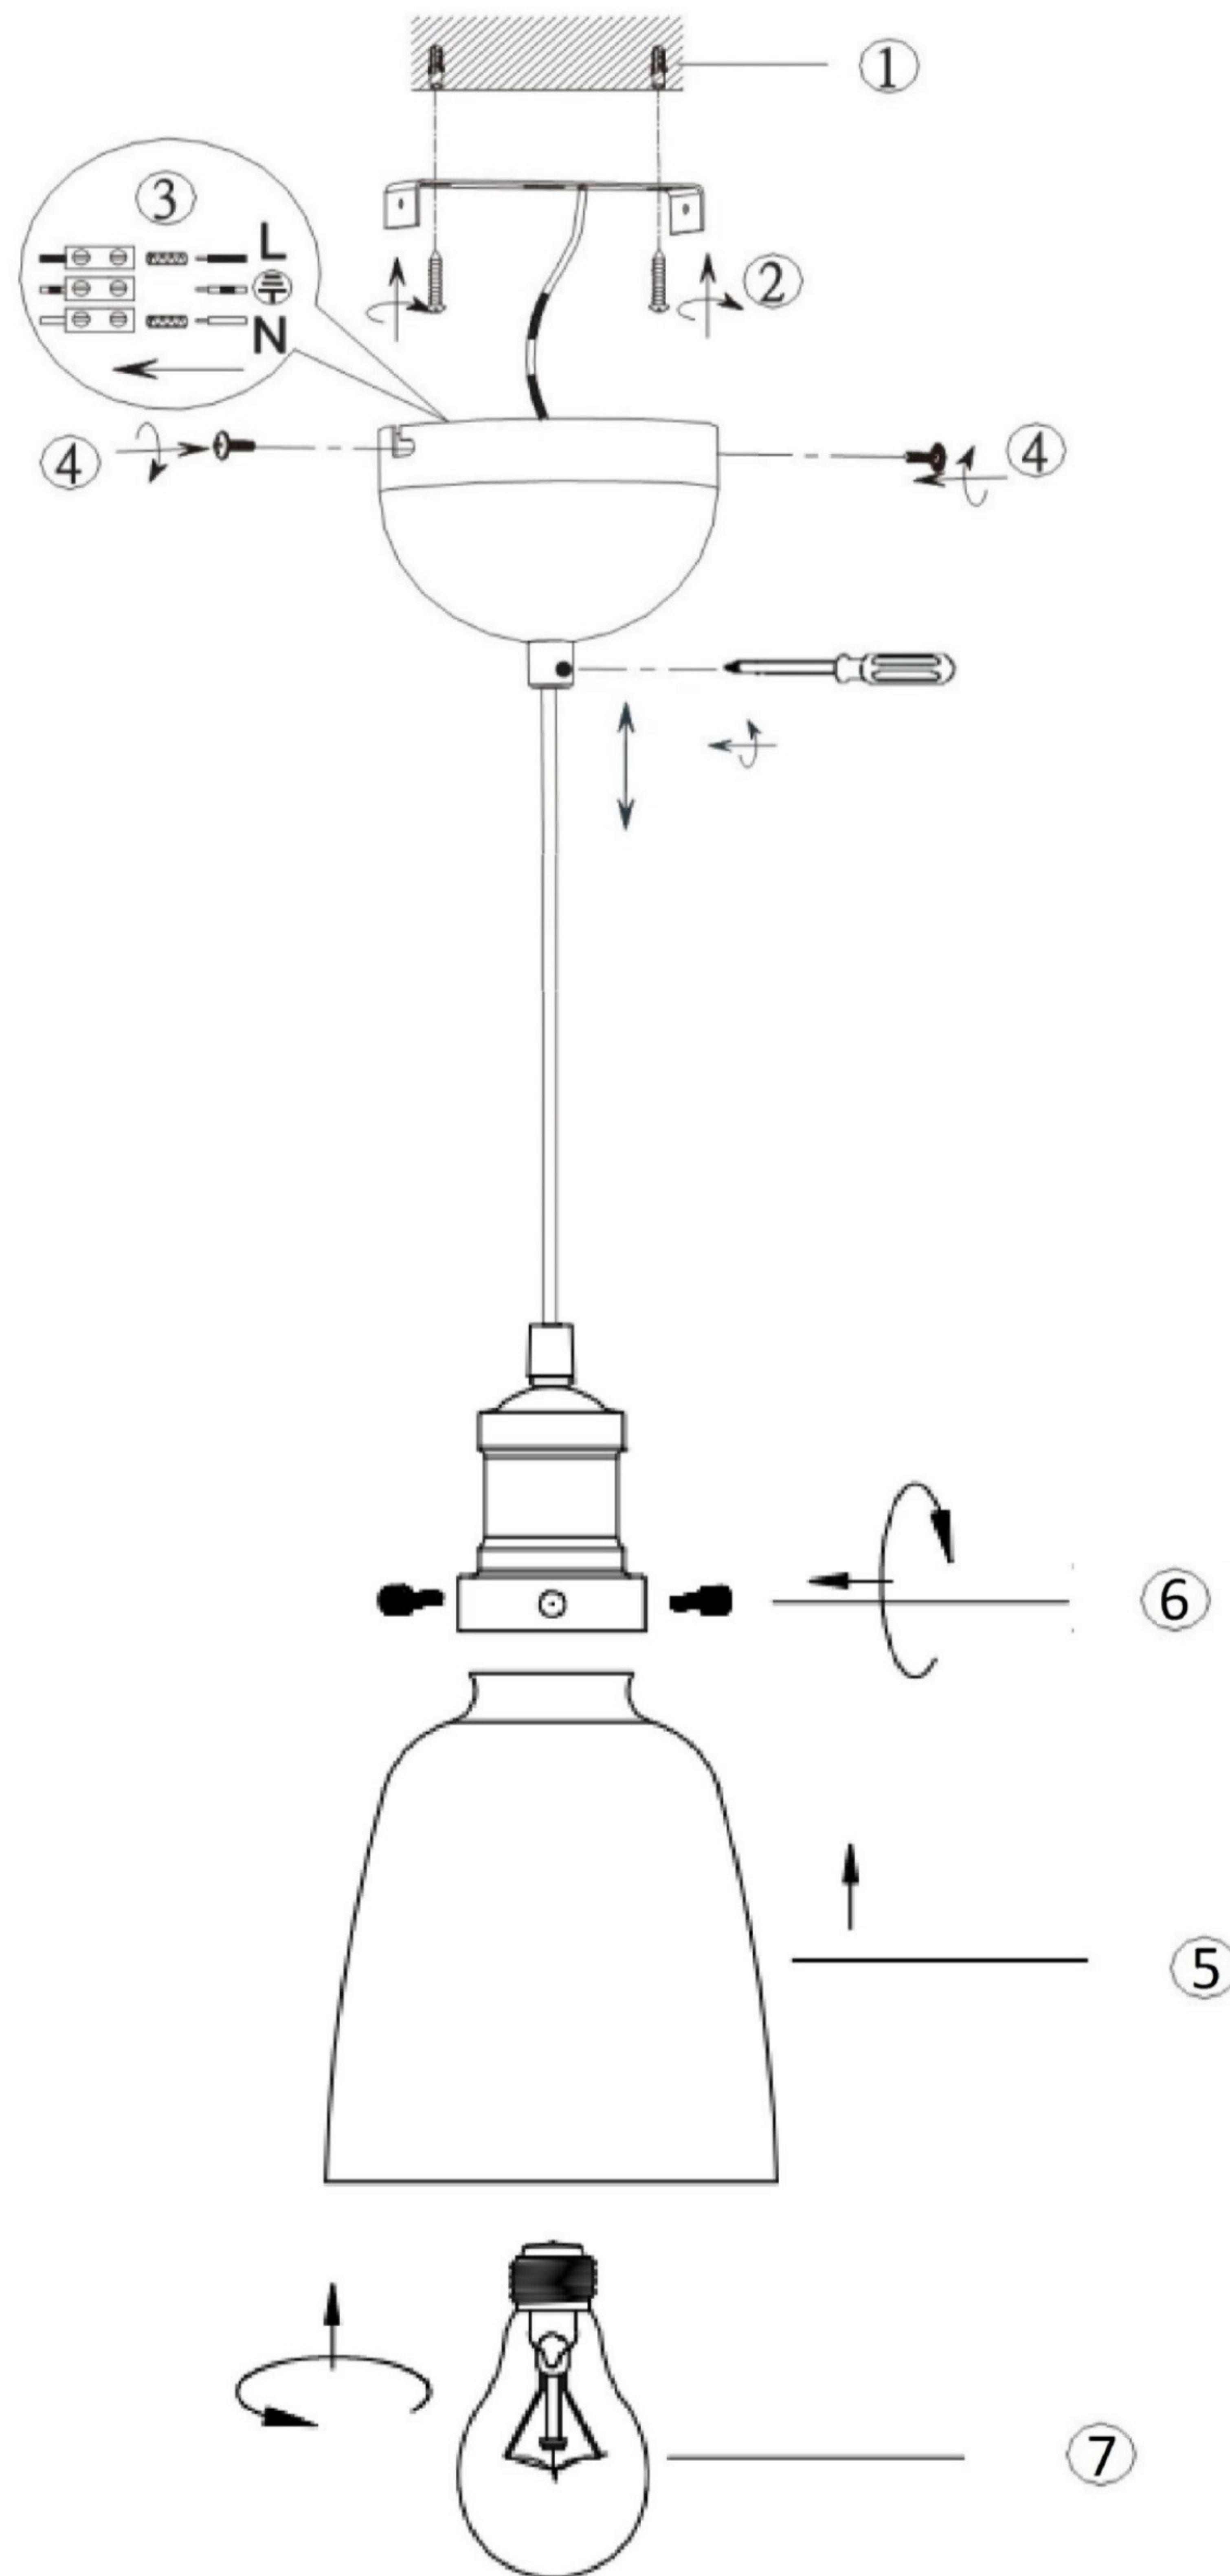

(SR) UPOZORENJE!

Prije početka montaže, pažljivo pročitajte sigurnosne upute!

230V~ 50Hz, 1 x E27 / max. 28W

reality-leuchten.de/
 R30741007